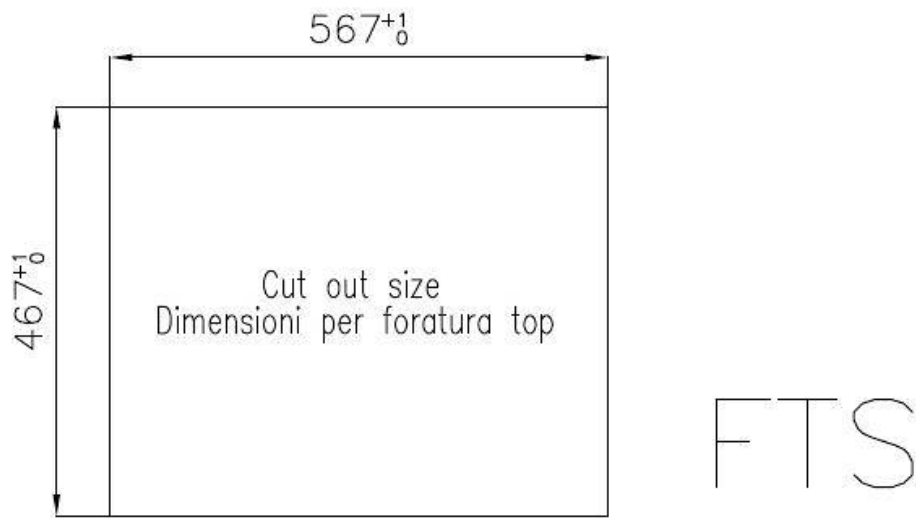

Lavello serie GK cod. 1403/000