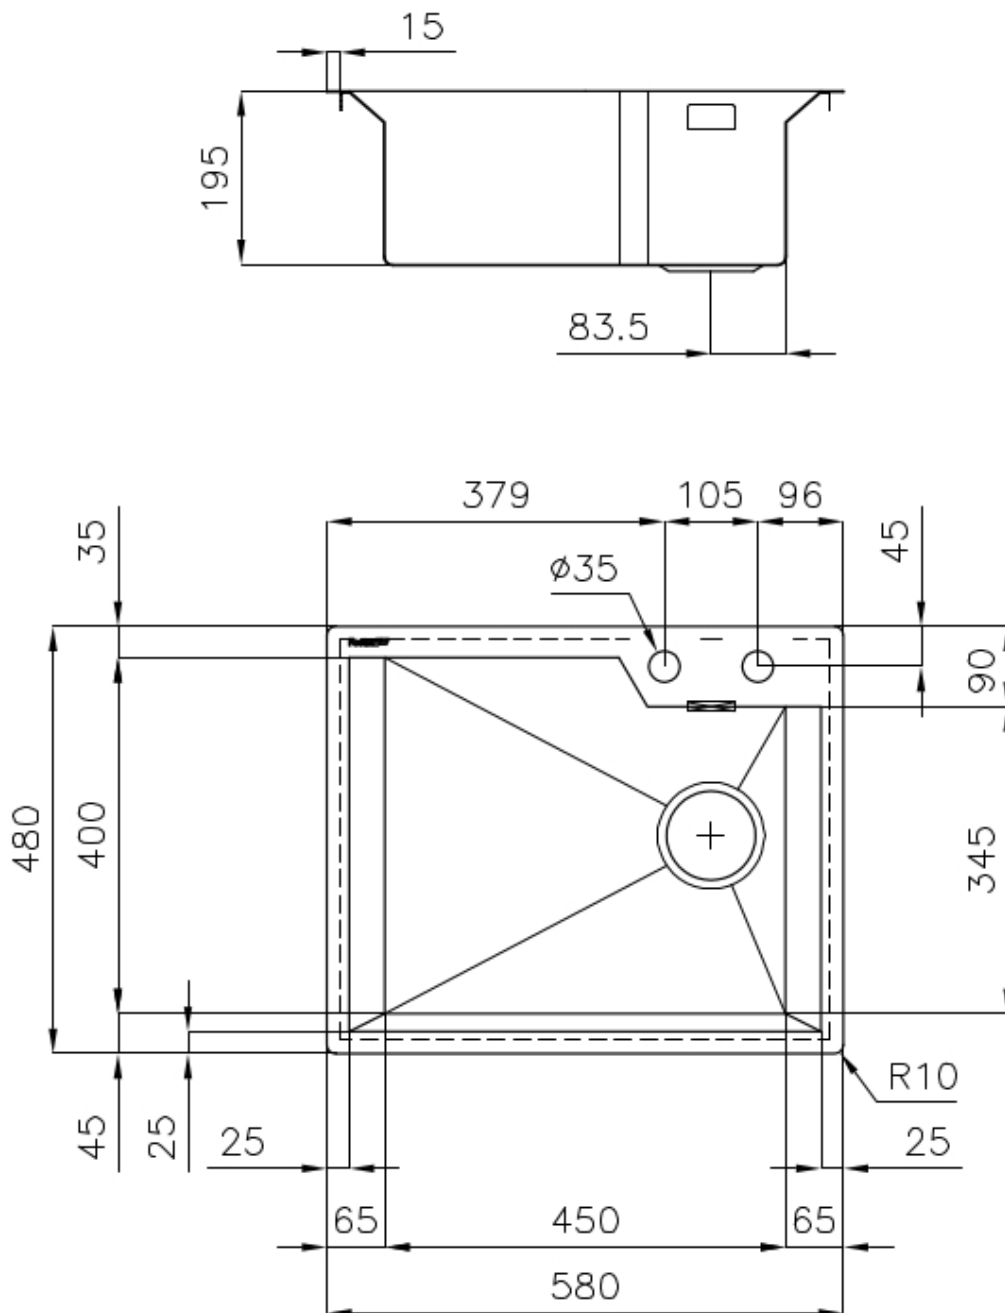

Medida de la cubeta 450x400mm

Número de cubetas 1 cubeta

Desagüe Desagüe con mando automático SPACE - PA

DIBUJOS TÉCNICOS