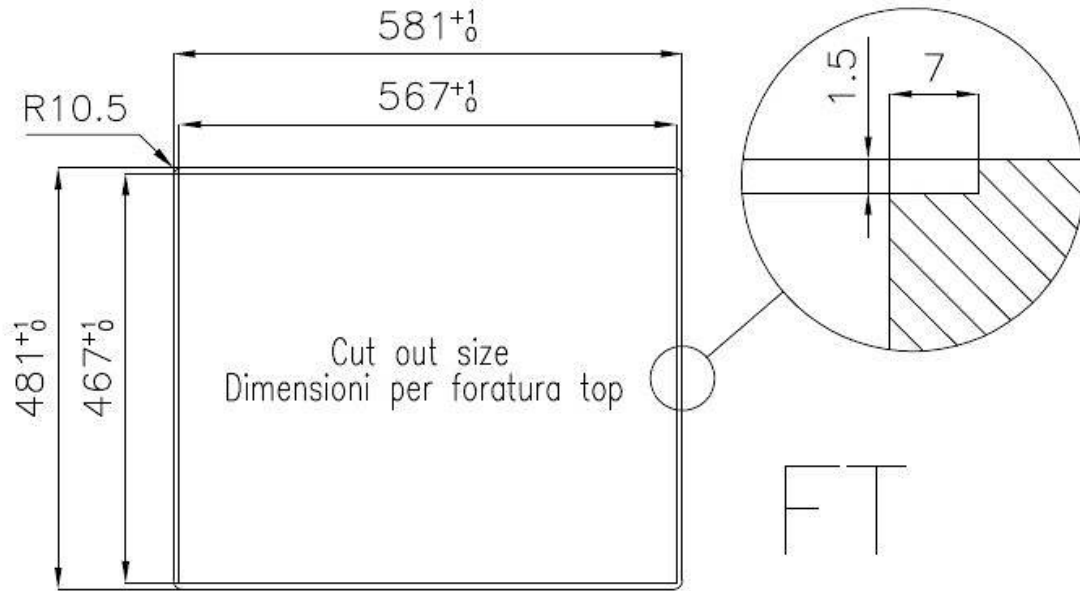

Lavello serie GK cod. 1403/000